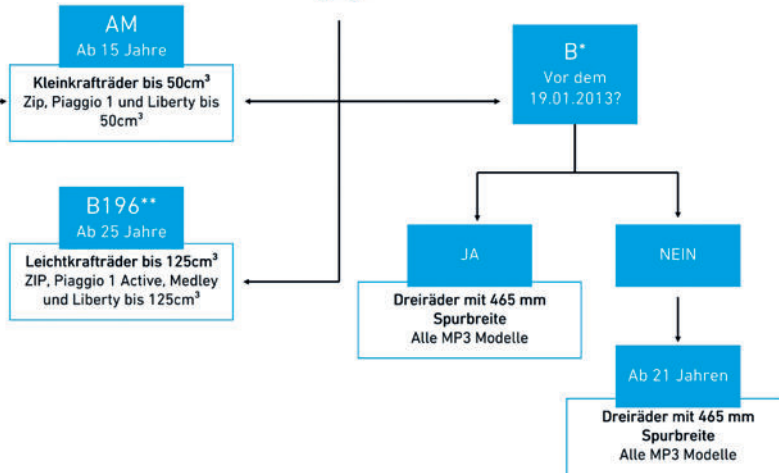

** Lagerfahrzeug. Verfügbarkeit begrenzt.

PIAGGIO

WELCHER FÜHRERSCHEIN FÜR WELCHES PIAGGIO MODELL?

ZWEIRADFÜHRERSCHEIN

AUTOFÜHRERSCHEIN

* Inhaber eines PKW-Führerscheins Klasse B erteilt vor dem 19.01.2013 dürfen alle gängigen MP3-Modelle fahren. Die ab dem 19.01.2013 erworbene Führerscheinklasse B umfasst auch die Piaggio MP3-Modelle, wenn der Inhaber der Fahrerlaubnis mindestens 21 Jahre alt ist. Die Fahrerlaubnis-Verordnung ist nationales Recht. Sie gilt innerhalb der Bundesrepublik Deutschland. Für weitere Informationen wenden Sie sich bitte an Ihre Führerscheinstelle.