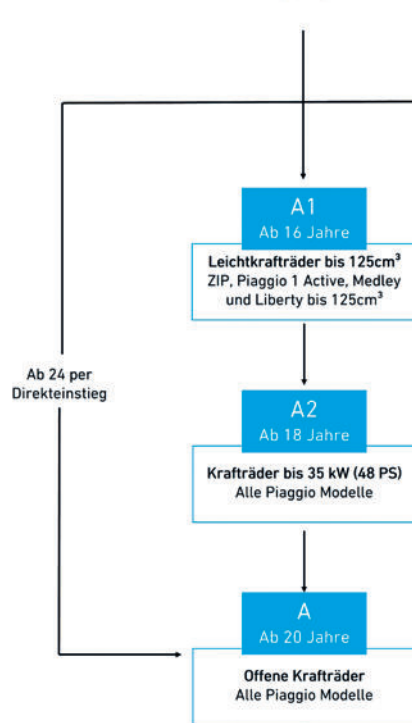

* Mit der Führerscheinregelung B196 kann jeder erfahrene Autofahrer Leichtkrafträder bis 125 cm³, max. 11 kW (15 PS), ohne Prüfung nach vorgeschriebenen Voraussetzungen und absolvierter Ausbildung, fahren.

** Lagerfahrzeug. Verfügbarkeit begrenzt.

PIAGGIO

WELCHER FÜHRERSCHEIN FÜR WELCHES PIAGGIO MODELL?

ZWEIRADFÜHRERSCHEIN

AUTOFÜHRERSCHEIN

* Inhaber eines PKW-Führerscheins Klasse B erteilt vor dem 19.01.2013 dürfen alle gängigen MP3-Modelle fahren. Die ab dem 19.01.2013 erworbene Führerscheinklasse B umfasst auch die Piaggio MP3-Modelle, wenn der Inhaber der Fahrerlaubnis mindestens 21 Jahre alt ist. Die Fahrerlaubnis-Verordnung ist nationales Recht. Sie gilt innerhalb der Bundesrepublik Deutschland. Für weitere Informationen wenden Sie sich bitte an Ihre Führerscheinstelle.